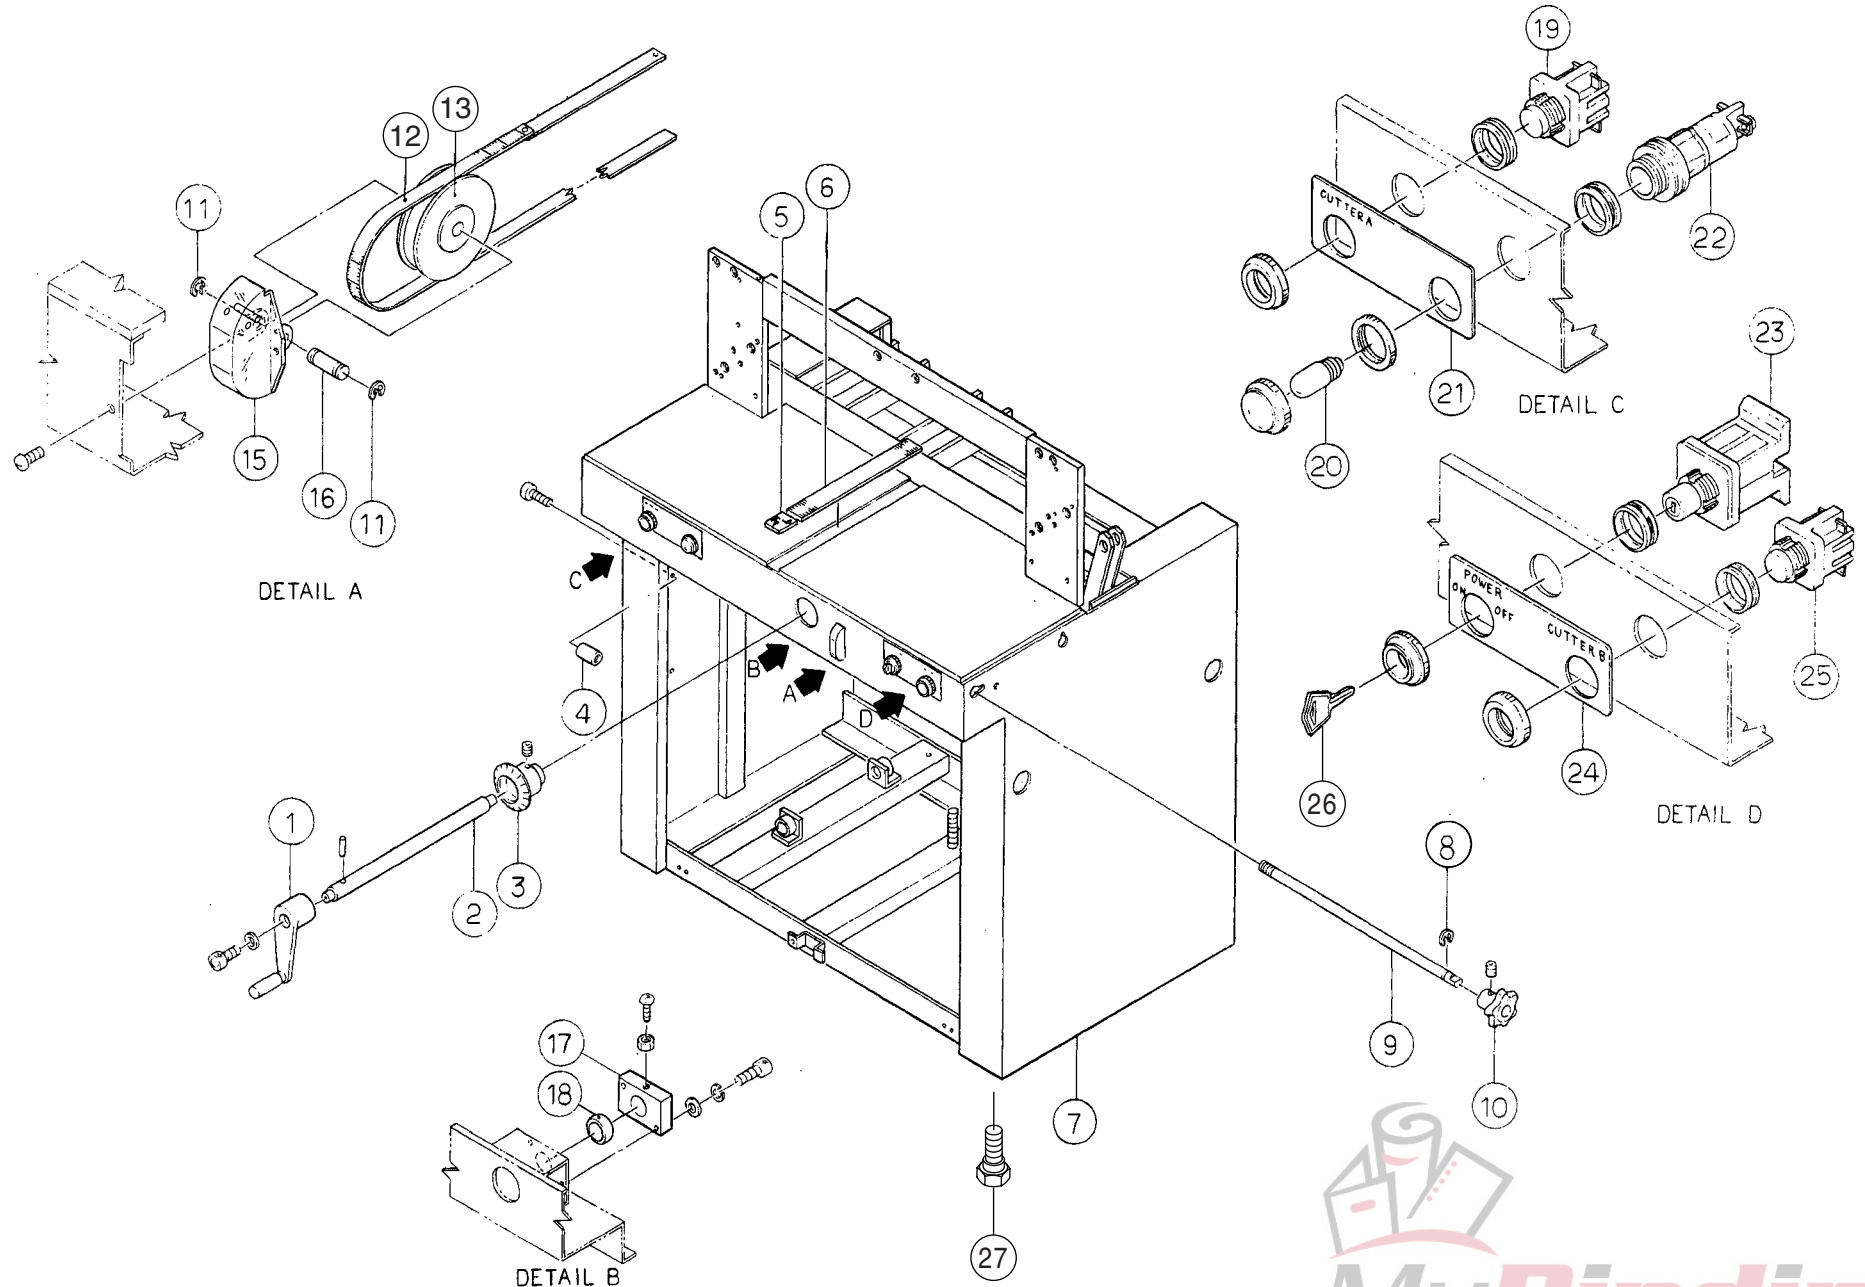

INDEX	Parts No.	Description	Qty	Price	S/N From	To	Remarks
1	A950805-00	HANDLE	1				
2	M007086-02	SHAFT	1				
3	M001722-02	INDICATOR(M/M)	1				mm
3	M001745-02	INDICATOR	1				inch
4	M007218-02	SPACER	1				
5	4000290-00	LABEL	1				
6	M007132-01	FRONT SCALE	1				mm
6	M007225-01	FRONT SCALE	1				inch
7	M007001-03	FRAME	1				
8	STW-10	SNAP RING	1				
9	M007087-03	CLAMP SCREW	1				
10	M007088-00	CLAMP KNOB	1				
11	ETW-6	SNAP RING	2				
12	A950401-00	MEASURE SCALE	1				mm
12	A950404-00	MEASURE SCALE	1				inch
13	A950313-00	PULLEY	1				
15	A950402-00	LENS	1				
16	M007090-01	PULLEY SHAFT	1				
17	M007084-02	BLOCK	1				
18	M007085-00	METAL	1				
19	4004344-00	PUSH BUTTON	1				
20	E2-1	LAMP(120V 7W)	1				
21	5044-2044	NAME PLATE	1			059899	
22	AIDNC-511	PILOT LAMP SOCKET	1			059899	
23	4004369-00	SELECT SWITCH	1			059899	
24	5044-2043	NAME PLATE	1				
25	4004345-01	PUSH BUTTON SWITCH	1				
26	M002056-00	KEY	1				
27	M20-30	LEVELING BOLT	4				

INDEX	Parts No.	Description	Qty	Price	S/N From	To	Remarks
1	STW-20	SNAP RING	1				
2	M007083-00	SPACER	1				
3	M007169-00	KEY	2				L=30mm
3	M007170-00	KEY	1				L=17mm
4	M007164-02	PULLEY	1				
5	4004545-00	BELT	1				
6	4004370-00	MOTOR(100V)	1				100V
6	4004373-00	MOTOR(120V)	1				120V
6	4004374-00	MOTOR(230V)	1				230V
7	5044-2074	SPACER	4				
8	M915956-00	MOTOR BRACKET	1				
9	M007163-03	PULLEY	1				
10	4004343-00	BEARING	1				
11	M007071-01	CRANK ROD	1				
12	N20	NUT	1				
13	M007082-01	TURN BUCKLE	1				
14	N20(L)	HEX NUT(L)	1				
15	M007075-00	CRANK ROD	1				
16	M007357-01	METAL	1				
17	M007359-00	FULCRUM PIN	1				
18	M007358-02	METAL	1				
19	STW-13	SNAP RING	4				
20	M007074-00	LINK	2				
21	M007363-04	PIN	2				
22	M007060-01	LEVER	2				
23	M007070-00	METAL	1				
24	M007095-00	MOUNT PLATE	1				
25	M007098-01	SHAFT	1				
26	M007159-00	RUBBER RING	3				
27	4001703-00	TERMINAL BOARD	1				
28	4004543-00	INNER RING	1				