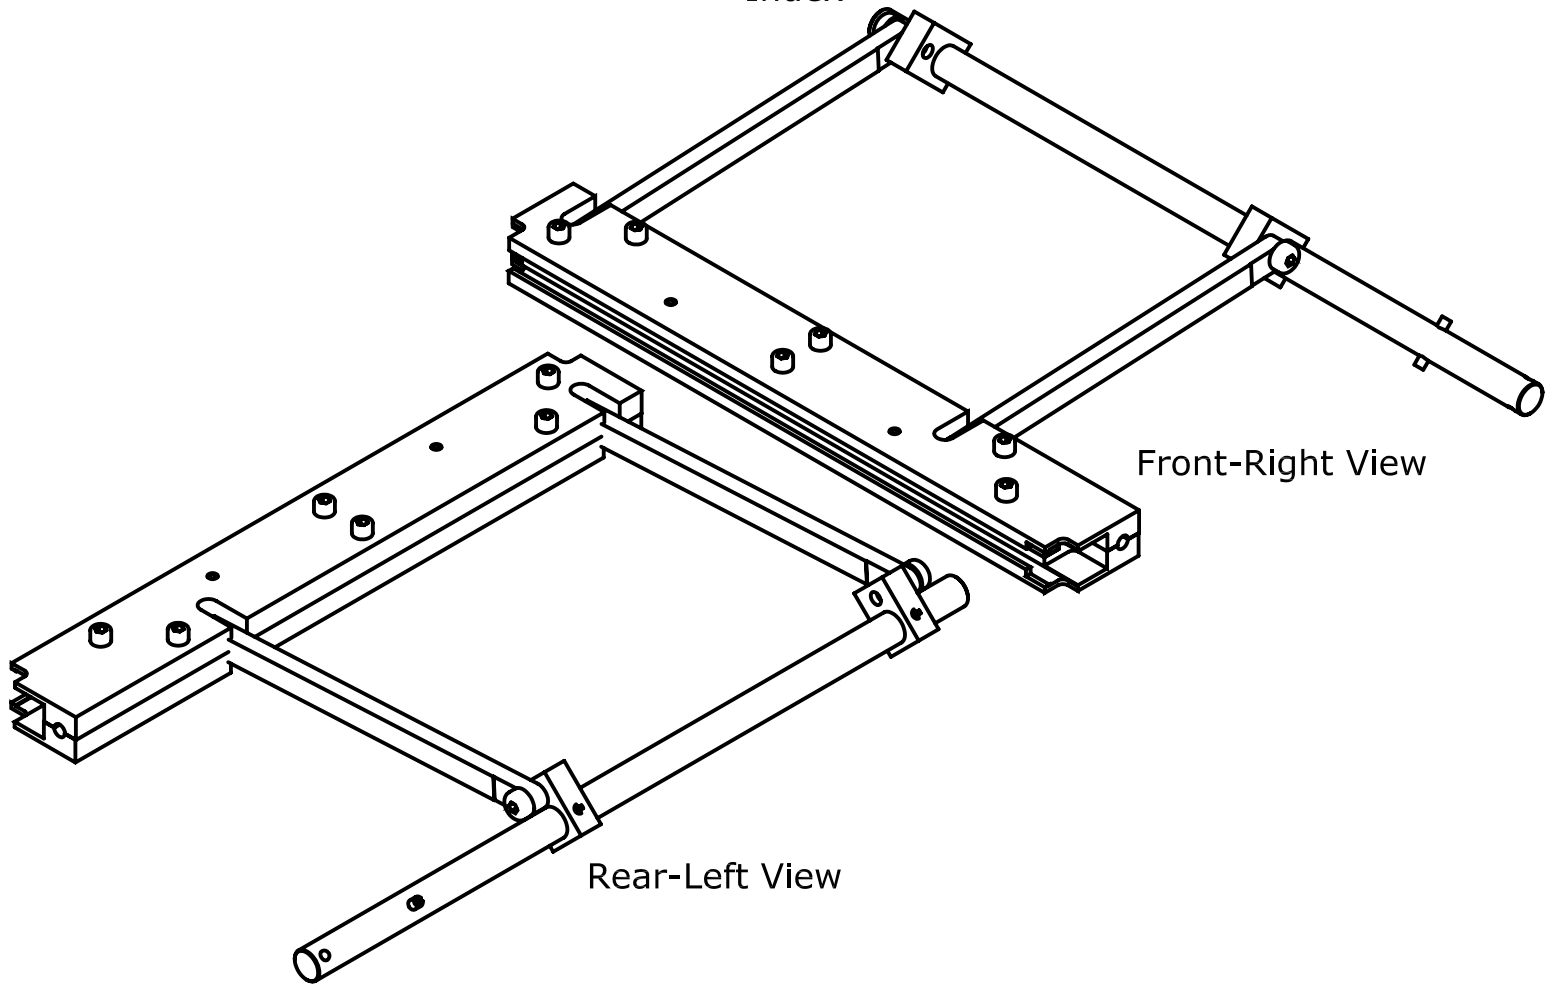

Page 4

PDi P/N 048200

- Assembly, Pushbar 4800 -
Index

Item #	PDi P/N	Qty	Description	Notes
1	001063	2 ea	Pin, Dowel 5/16 X 1.1/4	
2	001095	3 ea	Pin, Roll 3/16 X 1	
3	005040	6 ea	Screw, SHCS 1/4-20 X 1	
4	005090	2 ea	Pin, Dowel 3/16 X 1	
5	005150	2 ea	Bolt, Shoulder 3/8 X 3/8 5/16-18	
6	048050	2 ea	Rod, Connecting 4800	
7	048060	2 ea	Cam, 4800	
8	048160	1 ea	Bar, Pin Backup 4000/4800	
9	048170	1 ea	Pushbar, Bottom 4800 Slide In Die	
10	048180	1 ea	Pushbar, Top Slide In Die	
11	048240	1 ea	Crankshaft, 4800 Extended	