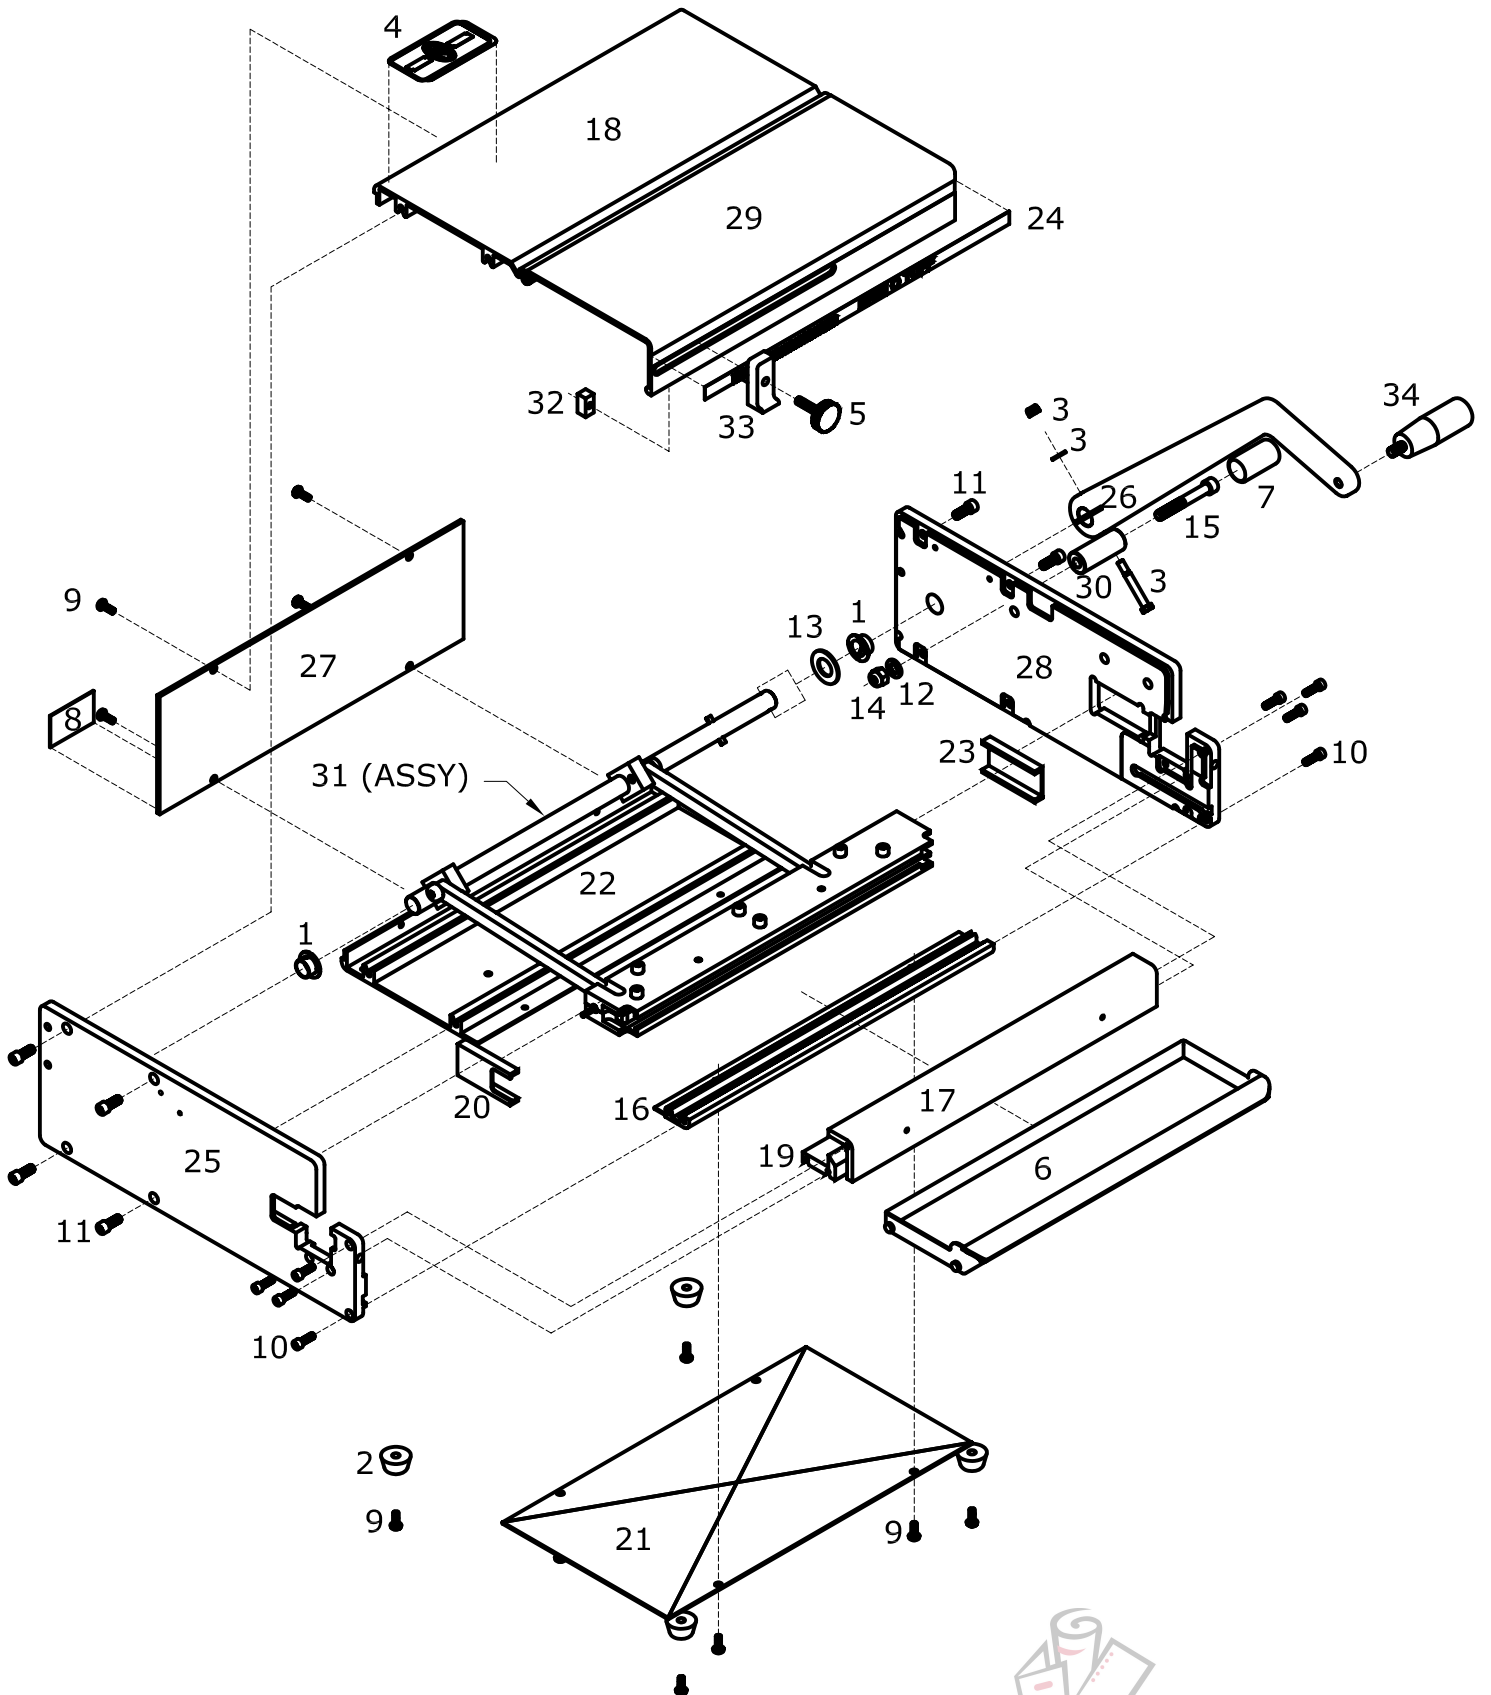

4800 PARTS BOOK

Page 1

PDi P/N 4800

- Assembly, 4800 Hand Punch A4 -

4800 PARTS BOOK

Page 2

PDi P/N 4800

- Assembly, 4800 Hand Punch A4 -
Index

<u>Item #</u>	<u>PDi P/N</u>	<u>Qty</u>	<u>Description</u>	<u>Notes</u>
1	001036	2 ea	Bushing, Nylon Flange	
2	001050	4 ea	Feet, Rubber Screw Mount	
3	001227	1 ea	Washer,AN960-10 HC 8000 Handle	
	001228	1 ea	Nut,AN365-1032A HC 8000 Handle	
	001331	1 ea	Bolt, AN3-17A 4800 Handle	
4	001125	1 ea	Decal, Rhin-O-Tuff	
5	001134	1 ea	Knob, Studded 1/4-20 X 1	
6	001223	1 ea	Drawer, Vacuum Formed W/Holes	
7	001225	1 ea	Cap, Molded .75 ID X 1.1/2	
8	001660	1 ea	Decal, Serial Tag	
9	002060	12 ea	Screw, PPHMS 10-32 X 1/2 Type F Self-Tap	
10	002440	8 ea	Screw, SHCS Taptite 10-24 X 5/8 T27	
11	002450	8 ea	Screw, SHCS Taptite 1/4-20 X 5/8 T30	
12	003080	1 ea	Washer, SAE 5/16 Flat	
13	003260	1 ea	Washer, 5/8 ID X .062 Thick	
14	004010	1 ea	Nut, Nylock 5/16-18	
15	005690	1 ea	SC,SHCS 5/16-18 X 4" ALLOY	
16	040030	1 ea	Front, Bottom	
17	040050	1 ea	Front, Top	
18	040090	1 ea	Plate, Top	
19	040100	1 ea	Mount, Die	
20	040140	1 ea	Bushing, Delrin Pushbar Left	
21	040160	1 ea	Cover, Bottom	
22	040170	1 ea	Plate, Bottom	
23	040240	1 ea	Bushing, Delrin Pushbar Right	
24	040270	1 ea	Decal, Rhin-O-Tuff OD 4000	
25	040730	1 ea	Sideplate, Left 4000CE/4800	
26	048010	1 ea	Handle, Arm 4800	
27	048040	1 ea	Panel, Back 4800	
28	048080	1 ea	Sideplate, Right 4800	
29	048110	1 ea	Cover, Front 4800	
30	048130	1 ea	Stop, Handle	
31	ASSY	1 ea	Assy, Pushbar 4800	See Page 4
32	052510	1 ea	Versaswitch Nut	
33	071930	1 ea	Stop, Paper 7000/6500 Scribe	
34	080130	1 ea	Handle, Grip	

Performance Design Inc.