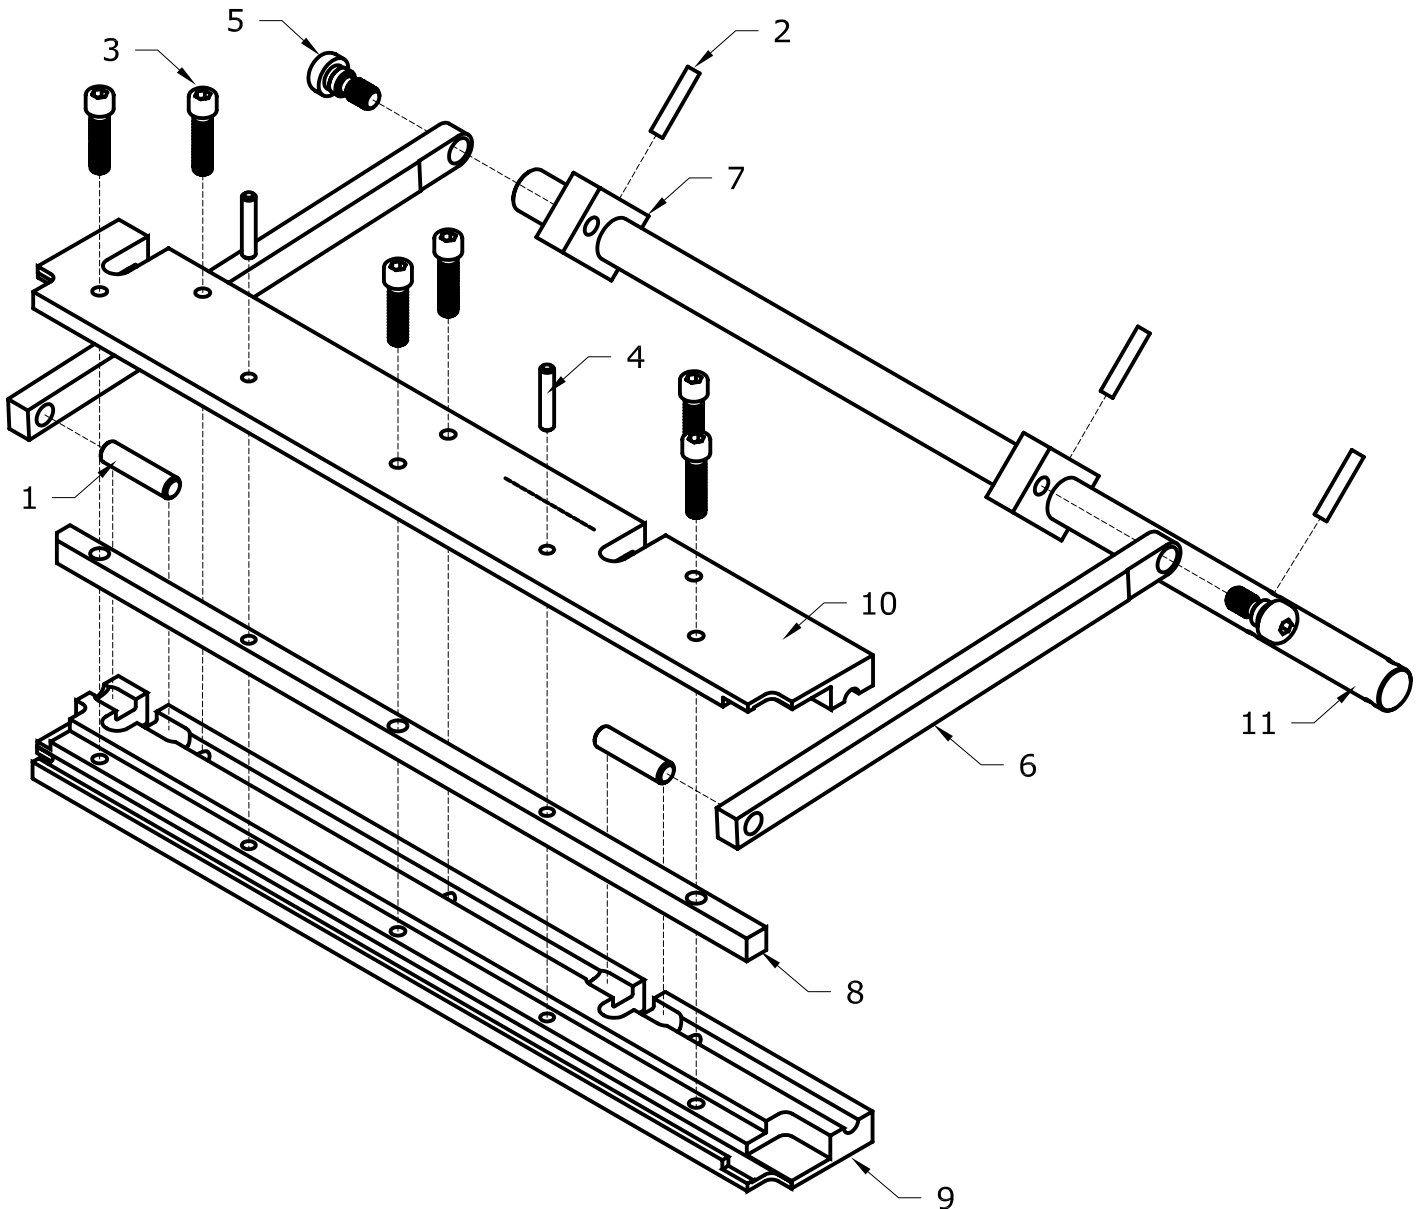

4800 PARTS BOOK

Page 2

PDi P/N 4800

- Assembly, 4800 Hand Punch A4 -
Index

<u>Item #</u>	<u>PDi P/N</u>	<u>Qty</u>	<u>Description</u>	<u>Notes</u>
1	001036	2 ea	Bushing, Nylon Flange	
2	001050	4 ea	Feet, Rubber Screw Mount	
3	001227	1 ea	Washer,AN960-10 HC 8000 Handle	
	001228	1 ea	Nut,AN365-1032A HC 8000 Handle	
	001331	1 ea	Bolt, AN3-17A 4800 Handle	
4	001125	1 ea	Decal, Rhin-O-Tuff	
5	001134	1 ea	Knob, Studded 1/4-20 X 1	
6	001223	1 ea	Drawer, Vacuum Formed W/Holes	
7	001225	1 ea	Cap, Molded .75 ID X 1.1/2	
8	001660	1 ea	Decal, Serial Tag	
9	002060	12 ea	Screw, PPHMS 10-32 X 1/2 Type F Self-Tap	
10	002440	8 ea	Screw, SHCS Taptite 10-24 X 5/8 T27	
11	002450	8 ea	Screw, SHCS Taptite 1/4-20 X 5/8 T30	
12	003080	1 ea	Washer, SAE 5/16 Flat	
13	003260	1 ea	Washer, 5/8 ID X .062 Thick	
14	004010	1 ea	Nut, Nylock 5/16-18	
15	005690	1 ea	SC,SHCS 5/16-18 X 4" ALLOY	
16	040030	1 ea	Front, Bottom	
17	040050	1 ea	Front, Top	
18	040090	1 ea	Plate, Top	
19	040100	1 ea	Mount, Die	
20	040140	1 ea	Bushing, Delrin Pushbar Left	
21	040160	1 ea	Cover, Bottom	
22	040170	1 ea	Plate, Bottom	
23	040240	1 ea	Bushing, Delrin Pushbar Right	
24	040270	1 ea	Decal, Rhin-O-Tuff OD 4000	
25	040730	1 ea	Sideplate, Left 4000CE/4800	
26	048010	1 ea	Handle, Arm 4800	
27	048040	1 ea	Panel, Back 4800	
28	048080	1 ea	Sideplate, Right 4800	
29	048110	1 ea	Cover, Front 4800	
30	048130	1 ea	Stop, Handle	
31	ASSY	1 ea	Assy, Pushbar 4800	See Page 4
32	052510	1 ea	Versaswitch Nut	
33	071930	1 ea	Stop, Paper 7000/6500 Scribe	
34	080130	1 ea	Handle, Grip	

Performance Design Inc.

4800 PARTS BOOK

Page 3

PDi P/N 048200

- Assembly, Pushbar 4800 -